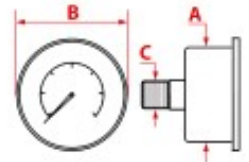

PRESSURE GAUGES MARZOCCO

Photo	LF Code	Scale (bar)	Dimensions A - B - C (mm)	Suitable for	For machine model
1	1245034	0÷3	41 - 44 - 1/8	MARZOCCO E.3.002	FB/80 - GB/5
2	1245035	0÷16	41 - 44 - 1/4	MARZOCCO E.3.001	FB/80 - GB/5
3	1245555	0÷3/0÷15	60 - 65 - 1/8	MARZOCCO L280	LINEA - FB70

PRESSURE GAUGES MCE

Photo	LF Code	Scale (bar)	Dimensions A - B - C (mm)	Suitable for	For machine model
1	1245032	0÷3/0÷15	63 - 70 - 1/8	MCE 21112	START

PRESSURE GAUGES NUOVA SIMONELLI

Photo	LF Code	Scale (bar)	Dimensions A - B - C (mm)	Suitable for	For machine model
1	1245503	0÷2.5/0÷15	60 - 65 - 1/8	NUOVA SIMONELLI 09100003	APPIA - AURELIA - MACCUP - OPTIMA - PREMIER - PROGRAM
2	1245502	0÷2.5/0÷16	60 - 65 - 1/8	NUOVA SIMONELLI	APPIA - AURELIA - MACCUP - OPTIMA - PREMIER - PROGRAM
3	1245504	0÷2.5/0÷16	60 - 65 - 1/8	NUOVA SIMONELLI	APPIA - AURELIA - MACCUP - OPTIMA - PREMIER - PROGRAM