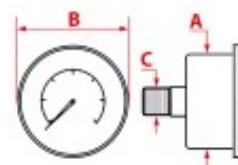

1

2

3

4

5

Photo	LF Code	Scale (bar)	Dimensions A - B - C (mm)	Suitable for	For machine model
1	1245015	0-2.5	41 - 41 - 1/8	PAVONI 453040	PROFESSIONAL - ROMANTICA - STRADIVARI
2	1245591	0÷3	60 - 65 - 1/8	PAVONI 453004	BART
3	1245800	0-2.5	63 - 70 - 1/8	PAVONI 453005	BAR
4	1245801	0÷2.5/0÷16	63 - 70 - 1/8	PAVONI 453015	BAR
5	1245802	0÷2.5/0÷15	63 - 70 - 1/8	PAVONI 453007	BAR