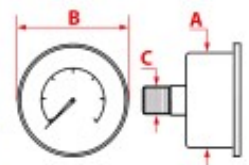

PRESSURE GAUGES ISOMAC

1

2

3

4

5

Photo	LF Code	Scale (bar)	Dimensions A - B - C (mm)	Suitable for	For machine model
1	1245085	0÷16	39 - 44 - 1/8	ISOMAC IS000714	MAVERICK
2	1245002	0÷2.5	41 - 50 - 1/8	ISOMAC IS000134	MILLENNIUM - TEA
3	1245001	0÷16	41 - 50 - 1/8	ISOMAC IS000318	TEA - ZAFFIRO
4	1245087	0÷16	41 - 50 - 1/8	ISOMAC IS000756	GIADA - VENUS
5	1245086	0÷3/0÷15	60 - 65 - 1/8	ISOMAC IS000661	MONDIALE