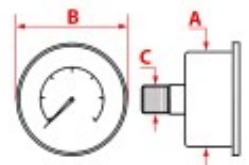

PRESSURE GAUGES BEZZERA

1

2

3

4

Photo	LF Code	Scale (bar)	Dimensions A - B - C (mm)	Suitable for	For machine model
1	1245082	0÷3	39 - 44 - 1/8	BEZZERA 7432522	GALATEA DOMUS - GIULIA - STREGA
2	5062106	0÷16	39 - 44 - 1/8	BEZZERA 7432523	BZ09 - BZ13 - GALATEA DOMUS - GIULIA - UNICA
3	1245527	0÷22	52 - 57 - 1/4	BEZZERA 7432509	VERTICALE
4	1245526	0÷3	60 - 65 - 1/8	BEZZERA 7432507	B2000AL - B2006AL