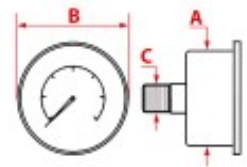

PRESSURE GAUGES ELEKTRA

Photo	LF Code	Scale (bar)	Dimensions A - B - C (mm)	Suitable for	For machine model
1	1245008	0÷3	42 - 42 - 1/8	ELEKTRA 00143035	MICROCASA
2	1245005	0÷3	42 - 42 - 1/8	ELEKTRA 00398035	MICROCASA