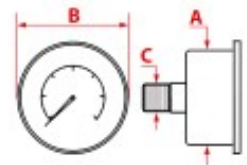

PRESSURE GAUGES EXPOBAR

Photo	LF Code	Scale (bar)	Dimensions A - B - C (mm)	Suitable for	For machine model
1	3245020	0÷3	43 - 48 - 1/8	EXPOBAR 60000060	MEGACREM
2	1245042	0÷2.5	60 - 65 - 1/8	EXPOBAR 60000065	EB61 - EXPRESSO - MARKUS - MEGACREM

PRESSURE GAUGES FAEMA

Photo	LF Code	Scale (bar)	Dimensions A - B - C (mm)	Suitable for	For machine model
1	1245556	0÷2.5	42 - 43 - 1/8	FAEMA 3781133400	ELITE - E91 - E92
2	1245557	0÷16	42 - 43 - 1/8	FAEMA 3781133401	ELITE - E91 - E92
3	1245554	0÷3	52 - 71 - 1/8	FAEMA 3781135802	E61
4	1245553	0÷16	52 - 71 - 1/8	FAEMA 3781135801	E61
5	1245053	0÷2.5	57 - 60 - 1/8	FAEMA 445168000	E98COMPACT