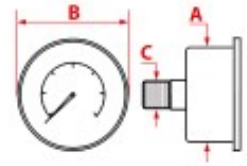

Pressure gauges

PRESSURE GAUGES ITALCREM

Photo	LF Code	Scale (bar)	Dimensions A - B - C (mm)	Suitable for	For machine model
1	1245024	0÷3	51 - 57 - 1/4	ITALCREM	101
2	1245562	0÷2.5/0÷16	60 - 65 - 1/8	ITALCREM 08130600	CAPRI