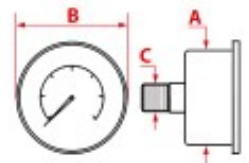

PRESSURE GAUGES MARZOCCO

Photo	LF Code	Scale (bar)	Dimensions A - B - C (mm)	Suitable for	For machine model
1	1245034	0÷3	41 - 44 - 1/8	MARZOCCO E.3.002	FB/80 - GB/5
2	1245035	0÷16	41 - 44 - 1/4	MARZOCCO E.3.001	FB/80 - GB/5
3	1245555	0÷3/0÷15	60 - 65 - 1/8	MARZOCCO L280	LINEA - FB70

PRESSURE GAUGES MCE

Photo	LF Code	Scale (bar)	Dimensions A - B - C (mm)	Suitable for	For machine model
1	1245032	0÷3/0÷15	63 - 70 - 1/8	MCE 21112	START

PRESSURE GAUGES NUOVA SIMONELLI

Photo	LF Code	Scale (bar)	Dimensions A - B - C (mm)	Suitable for	For machine model
1	1245503	0÷2.5/0÷15	60 - 65 - 1/8	NUOVA SIMONELLI 09100003	APPIA - AURELIA - MACCUP - OPTIMA - PREMIER - PROGRAM
2	1245502	0÷2.5/0÷16	60 - 65 - 1/8	NUOVA SIMONELLI	APPIA - AURELIA - MACCUP - OPTIMA - PREMIER - PROGRAM
3	1245504	0÷2.5/0÷16	60 - 65 - 1/8	NUOVA SIMONELLI	APPIA - AURELIA - MACCUP - OPTIMA - PREMIER - PROGRAM