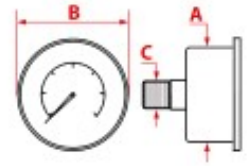

PRESSURE GAUGES BFC

Photo	LF Code	Scale (bar)	Dimensions A - B - C (mm)	Suitable for	For machine model
1	1245043	0÷2.5/0÷15	63 - 70 - 1/8	BFC 4551014	CLASSICA - DELUX - GRANDOGE - IMOLA - LIRA - MARANELLO
2	1245050	0÷3.0/0÷15	63 - 70 - 1/8	BFC 4551017	DELUX - IMOLA - LIRA - MARANELLO - MONZA