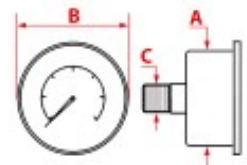

PRESSURE GAUGES SANREMO

Photo	LF Code	Scale (bar)	Dimensions A - B - C (mm)	Suitable for	For machine model
1	1245076	0÷2.5	41 - 44 - 1/8	SANREMO 10552040	TORINO
2	1245077	0÷16	41 - 44 - 1/8	SANREMO 10552042	TORINO
3	5033187	0÷3/0÷15	60 - 80 - 1/8	SANREMO 10552021A	AMALFI - CAPRI
4	5056570	0÷3/0÷15	60 - 85 - 1/8	SANREMO 10552023A	MILANO LX - VENEZIA