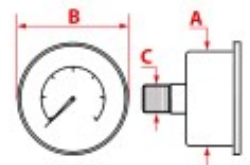

PRESSURE GAUGES BRASILIA

Photo	LF Code	Scale (bar)	Dimensions A - B - C (mm)	Suitable for	For machine model
1	1245009	0÷2.5/0÷15	63 - 70 - 1/8	BRASILIA 00737.2.00.08	GRADISCA
2	1245532	0÷2.5/0÷15	63 - 70 - 1/8	BRASILIA 06622.2.00.08	FIRENZE
3	1245535	0÷2.5/0÷16	63 - 70 - 1/8	BRASILIA 06555.2.00.08	PORTOFINO