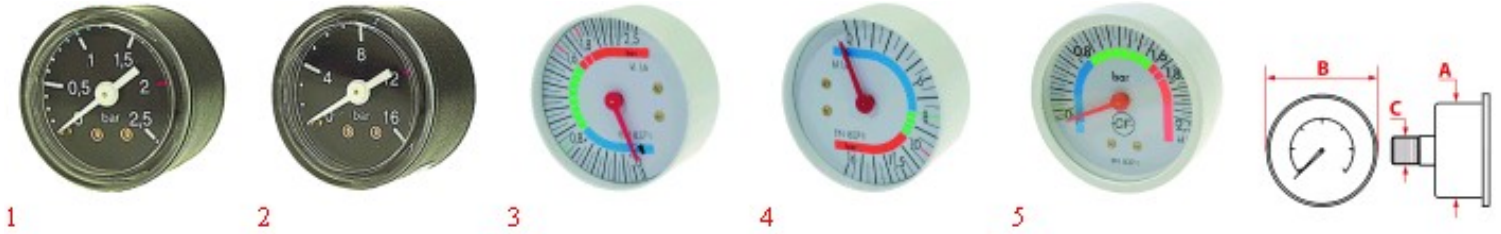

PRESSURE GAUGES CIMBALI

Photo	LF Code	Scale (bar)	Dimensions A - B - C (mm)	Suitable for	For machine model
1	1245556	0÷2.5	42 - 43 - 1/8	CIMBALI 3781-133-400	M39
2	1245557	0÷16	42 - 43 - 1/8	CIMBALI 3781-133-399	M39 - M39GT
3	1245003	0÷2.5	57 - 57 - 1/8	CIMBALI 445-028-000	M31 - M32
4	1245004	0÷16	57 - 57 - 1/8	CIMBALI 445-029-000	M31 - M32
5	1245053	0÷2.5	57 - 60 - 1/8	CIMBALI 445-168-000	M29SELECT - M31BISTRO - M32BISTRO