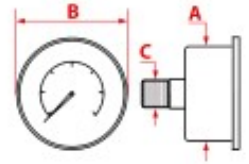

4

Photo	LF Code	Scale (bar)	Dimensions A - B - C (mm)	Suitable for	For machine model
1	1245100	0÷2.5	41 - 44 - 1/8	ASTORIA/CMA 21105	CK - CKE - CKX - CKXE
2	1245507	0÷3	52 - 57 - 1/4	ASTORIA/CMA 21101	ARGENTA - DORA
3	1245021	0÷3	62 - 64 - 1/4	ASTORIA/CMA 21111	DENISE - DIVINA - LISA - VANIA
4	1245033	0÷3	62 - 64 - 1/4	ASTORIA/CMA 21113	GLORIA - RAPALLO - RAPALLO AL