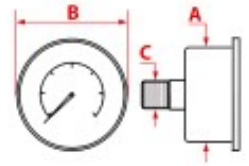

PRESSURE GAUGES MARZOCCO

Photo	LF Code	Scale (bar)	Dimensions A - B - C (mm)	Suitable for	For machine model
1	1245034	0÷3	41 - 44 - 1/8	MARZOCCO E.3.002	FB/80 - GB/5
2	1245035	0÷16	41 - 44 - 1/4	MARZOCCO E.3.001	FB/80 - GB/5
3	1245555	0÷3/0÷15	60 - 65 - 1/8	MARZOCCO L280	LINEA - FB70

PRESSURE GAUGES MCE

Photo	LF Code	Scale (bar)	Dimensions A - B - C (mm)	Suitable for	For machine model
1	1245032	0÷3/0÷15	63 - 70 - 1/8	MCE 21112	START

PRESSURE GAUGES NUOVA SIMONELLI

Photo	LF Code	Scale (bar)	Dimensions A - B - C (mm)	Suitable for	For machine model
1	1245503	0÷2.5/0÷15	60 - 65 - 1/8	NUOVA SIMONELLI 09100003	APPIA - AURELIA - MACCUP - OPTIMA - PREMIER - PROGRAM
2	1245502	0÷2.5/0÷16	60 - 65 - 1/8	NUOVA SIMONELLI	APPIA - AURELIA - MACCUP - OPTIMA - PREMIER - PROGRAM
3	1245504	0÷2.5/0÷16	60 - 65 - 1/8	NUOVA SIMONELLI	APPIA - AURELIA - MACCUP - OPTIMA - PREMIER - PROGRAM