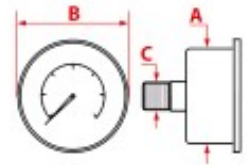

PRESSURE GAUGES BIANCHI

Photo	LF Code	Scale (bar)	Dimensions A - B - C (mm)	Suitable for	For machine model
1	1245063	0÷2.5	52 - 57 - 1/8	BIANCHI 25034816-01	SOFFIA
2	1245062	0÷15	52 - 57 - 1/8	BIANCHI 25034716-01	SOFFIA
3	1245554	0÷3	52 - 71 - 1/8	BIANCHI 25035116-01	LUCIA
4	1245553	0÷16	52 - 71 - 1/8	BIANCHI 25035016-01	LUCIA
5	1245411	0÷2.5/0÷16	63 - 70 - 1/8	BIANCHI 25034626-01	SARA