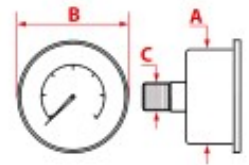

Photo	LF Code	Scale (bar)	Dimensions A - B - C (mm)	Suitable for	For machine model
1	1245044	0÷2.5	41 - 44 - 1/8	GRIMAC 1250200057-MG157/1	MIA - NEWCIALDAVAPOR - VAPORDOUBLE
2	1245200	0÷2.5/0÷16	60 - 65 - 1/8	GRIMAC 1250200034-GRC106	ECLISSE - TEN - TWENTY
3	1245201	0÷2.5/0÷15	63 - 70 - 1/8	GRIMAC 1250200033-GR034S	G10 - G11
4	1245411	0÷2.5/0÷16	63 - 70 - 1/8	GRIMAC 1250200031-GR034	ZOLAI - ZOLAI I