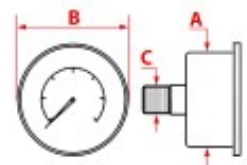

PRESSURE GAUGES SCALA

Photo	LF Code	Scale (bar)	Dimensions A - B - C (mm)	Suitable for	For machine model
1	5053882	0÷2.5/0÷16	63 - 70 - 1/8	SCALA C-0150	CARMEN

Pressure gauges

PRESSURE GAUGES SPAZIALE

Photo	LF Code	Scale (bar)	Dimensions A - B - C (mm)	Suitable for	For machine model
1	1245027	0÷2.5	42 - 43 - 1/8	SPAZIALE 06237	S3
2	1245026	0÷16	42 - 43 - 1/8	SPAZIALE 06238	S3
3	5033796	0÷2.5	42 - 54 - 1/8	SPAZIALE 06737	S1VIVALDI - S3SELETRON
4	5033794	0÷16	42 - 54 - 1/8	SPAZIALE 06738	S3SELETRON