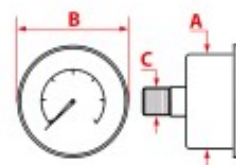

PRESSURE GAUGES GAGGIA

1

2

3

4

5

Photo	LF Code	Scale (bar)	Dimensions A - B - C (mm)	Suitable for	For machine model
1	1245071	0÷3	39 - 44 - 1/8	GAGGIA DM1600	TD - TE - TN94 - XD - XE
2	1245069	0÷15	39 - 44 - 1/8	GAGGIA DM1599	TD - TE - XD - XE
3	1245056	0÷3	41 - 44 - 1/8	GAGGIA DM1600/002	FD2000 - FE2000 - TS
4	1245055	0÷3	41 - 44 - 1/8	GAGGIA 5024005000	DECO - D90 - E90 - XD - XE
5	1245061	0÷15	41 - 44 - 1/8	GAGGIA 5024004000	DECO - XD - XE